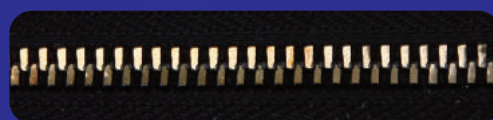

## Normal Electroless Plating+Painting / 普通化学镀+油漆

哑光黑古铜 Black matte antique brass

亮光黑古铜 Black shiny antique brass

## Special Teeth Shape / 异型牙

欧牙 Swiss Teeth

玉米牙 Corn Teeth

## Mirror Like Teeth / 镜面齿

红古铜镜面 Antique copper mirror like

亮光黑古铜镜面 Shiny black antique copper